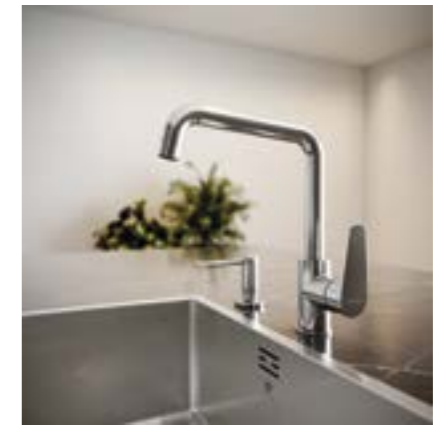

pp. 54 - 55

OG82710

Eéngreepskeukenmengkraan, draaibare uitloop, 22x1 perlator. Keramisch binnenwerk, debiet 12 l/min. 3/8" flexibele toevoerslangen gemaakt uit softpex. Bevestiging met snelsysteem.

Single lever sink mixer, swivel spout, 22x1 aerator. Ceramic cartridge, 12 l/min flow rate. 3/8" connection flexible hoses of softpex. Fixing with rapid system.