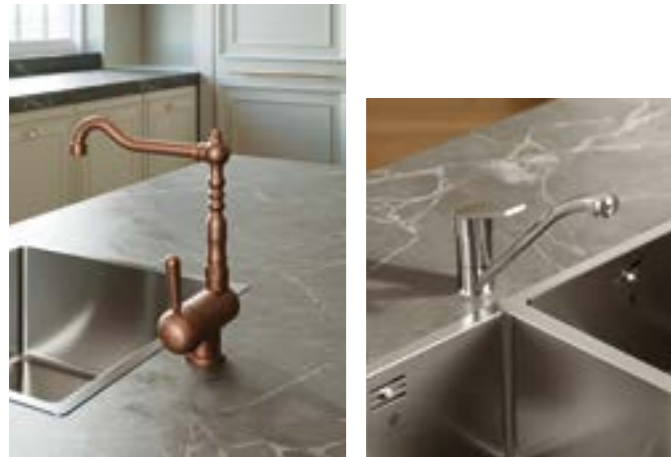

p. 84

AR82911

Eéngreepsmengkraan voor aanrecht, draaibare uitloop, 24x1 perlator. Keramisch binnenwerk, debiet 12 l/min. 3/8" flexibele toevoerslangen gemaakt uit softpex. Bevestiging met snelsysteem.

Single lever sink mixer, swivel spout, 24x1 aerator. Ceramic cartridge, 12 l/min flow rate. 3/8" connection flexible hoses of softpex. Fixing with rapid system.

p. 85

MO83410

Eéngreepsmengkraan voor aanrecht, draaibare uitloop, 24x1 perlator. Keramisch binnenwerk, debiet 12 l/min. 3/8" flexibele toevoerslangen gemaakt uit softpex. Bevestiging met snelsysteem.

Single lever sink mixer, swivel spout, 24x1 aerator. Ceramic cartridge, 12 l/min flow rate. 3/8" connection flexible hoses of softpex. Fixing with rapid system.