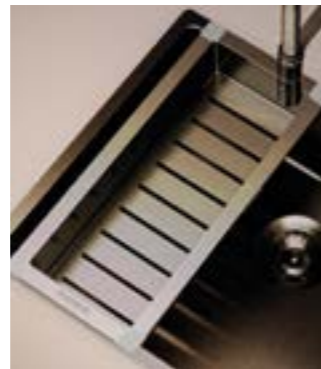

AC81910
Geperforeerde schaal in roestvrij staal 390x160x100 mm, dikte 1 mm.
390x160x100 mm stainless steel perforated tray, 1 mm thickness.