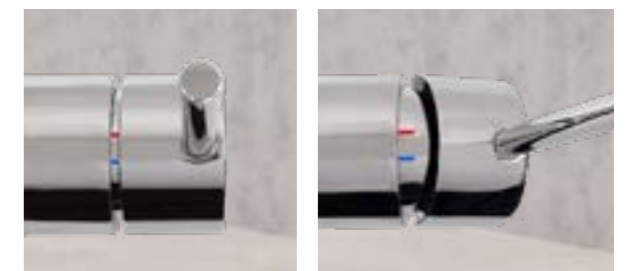

HALFROND MET WATERTEMPERATUURINDICATOR HEMISPHERE WITH WATER TEMPERATURE